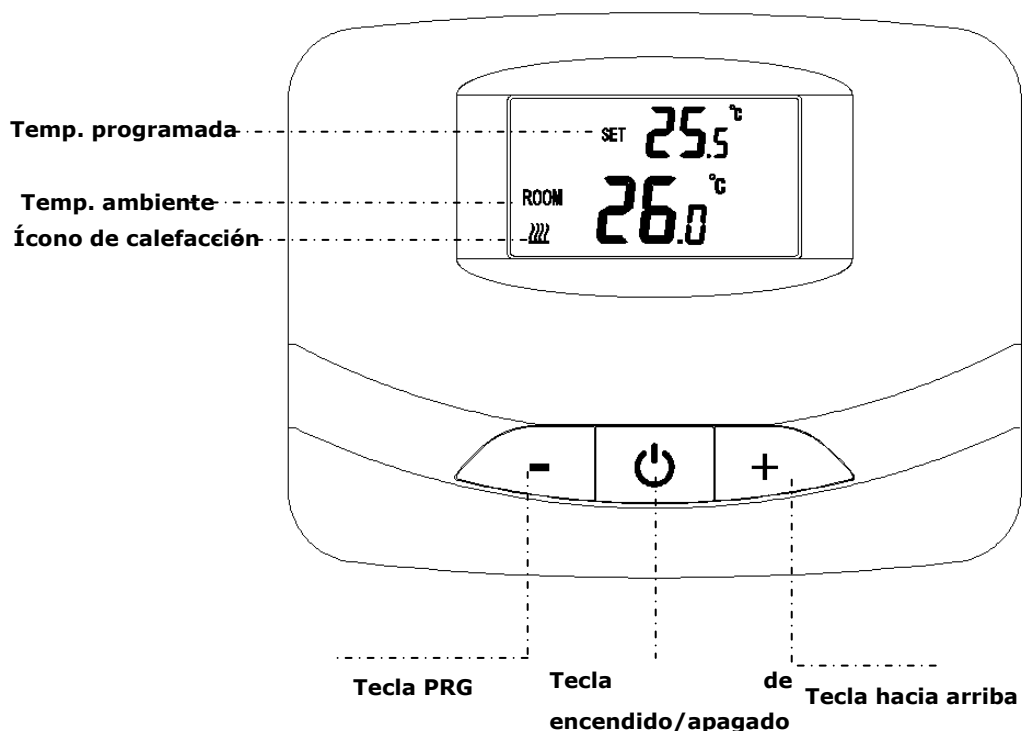

Información Técnica

Almacenamiento de respaldo:	EEPROM
Contactos del interruptor del receptor: abierto) y NC (normalmente cerrado).	NO (normalmente
Ajustes de temperatura: 0,5°C.	5°C ~ 35°C, aumentos de
Precisión:	+/- 0,5°C
Dimensiones del termostato: x 22,7mm.	Empotrado, 112mm x 86mm
Color:	Blanco
Grado de protección de IP:	20.
Certificación:	CE.

Visor & Teclas

Calibración de temperatura

Apagar el termostato, luego pulsar la tecla **ON/OFF (ENCENDIDO/APAGADO)** durante 3 segundos para calibrar la temperatura pulsando las teclas “+” y “-”.
Rango: -8°C ~8°C