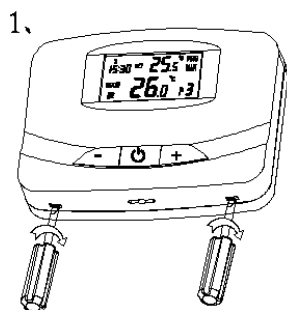

Información Técnica

Almacenamiento de respaldo:	EEPROM
Contactos del interruptor del receptor: abierto) y NC (normalmente cerrado).	NO (normalmente
Ajustes de temperatura: 0,5°C.	5°C ~ 35°C, aumentos de
Precisión:	+/- 0,5°C
Dimensiones del termostato: x 22,7mm.	Empotrado, 112mm x 86mm
Color:	Blanco
Grado de protección de IP:	20.
Certificación:	CE.

Visor & Teclas

Calibración de temperatura

Apagar el termostato, luego pulsar la tecla **ON/OFF (ENCENDIDO/APAGADO)** durante 3 segundos para calibrar la temperatura pulsando las teclas “+” y “-”.
Rango: -8°C ~8°C

Esquema eléctrico

Dimensiones

Transmisor:

Instalación

Open the thermostat

Fix the base on wall with provided screws

Install Battery

Close the thermostat