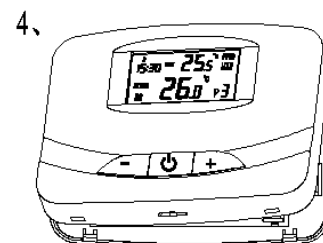

Funciones

- ✓ El visor LCD puede leerse claramente con la iluminación de fondo.
- ✓ Termostato y receptor fácil de instalar.
- ✓ Tres botones facilitan su utilización.
- ✓ No programable
- ✓ El visor muestra la temperatura programada, así como la temperatura medida, y la hora.
- ✓ Visor de temperatura en grados Celsius.

Visor & Teclas

Calibración de temperatura

Apagar el termostato, luego pulsar la tecla **ON/OFF (ENCENDIDO/APAGADO)** durante 3 segundos para calibrar la temperatura pulsando las teclas “+” y “-”.
Rango: -8°C ~8°C

Esquema eléctrico

Dimensiones

Transmisor:

Instalación

Open the thermostat

Fix the base on wall with provided screws

Install Battery

Close the thermostat