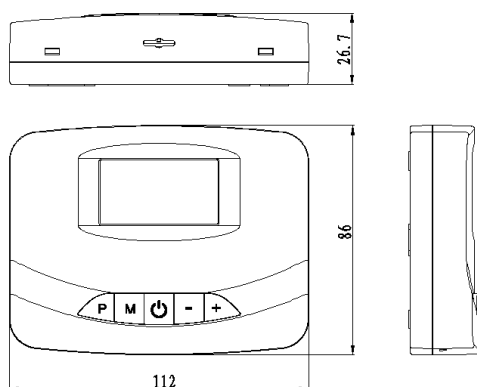

Dimensiones

Transmisor: