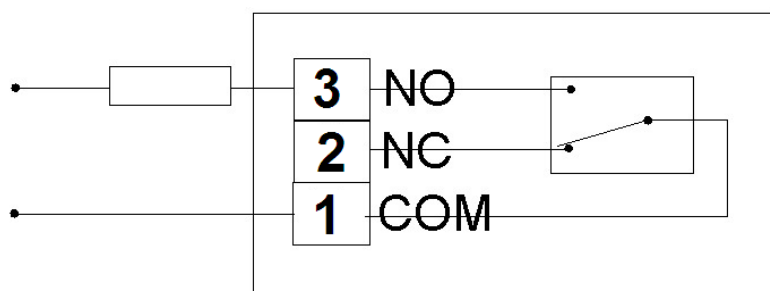

Esquema eléctrico