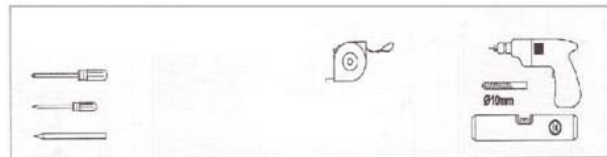

DESCRIPCIÓN	MARTINA 700x450	MARTINA 700x500	MARTINA 1150x500
PESO (Kg.)	8 Kg.	9 Kg.	15 kg
POTENCIA (Watts)	246W	246W	475W
TENSIÓN (Volts)	220V	220V	220V
FRECUENCIA (Hertz)	50Hz	50Hz	50Hz
GRADO DE PROTECCIÓN	IP21	IP21	IP21

INSTALACIÓN

HERRAMIENTAS NECESARIAS

DESTORNILLADOR
PHILLIPS, LAPIZ,
NIVEL, CINTA
METRICA,
AGÚJERADORA Y
MECHA WIDIA DE 10mm