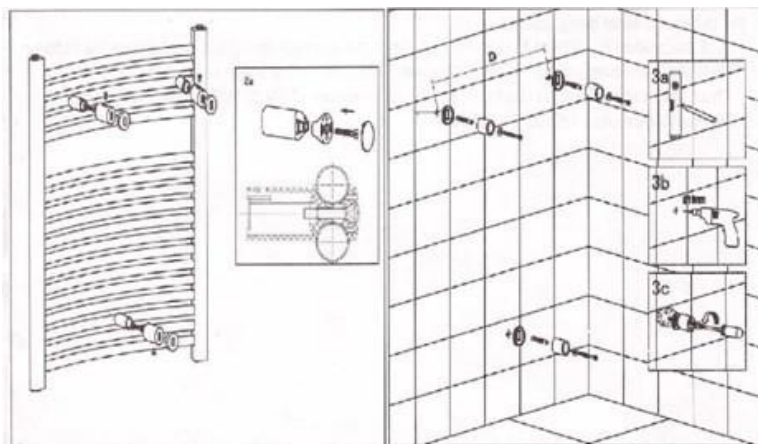

INSTALACIÓN:

Antes de fijar el toallero a la pared, es necesario verificar que exista un toma corriente a no más de 60cm para poder conectar el cable de alimentación (no utilizar prolongadores, no manipular sin calzado y/o mojado).

La alimentación eléctrica al toallero Martina debe ser con una línea monofásica de 220v 50 Hz.

NO ELIMINE LA FICHA colocando un adaptador o remplazándola por otra de dos espigas. PARA SU SEGURIDAD su instalación debe estar provista de conductor de Tierra. De no ser así, realice la adecuación con personal especializado.