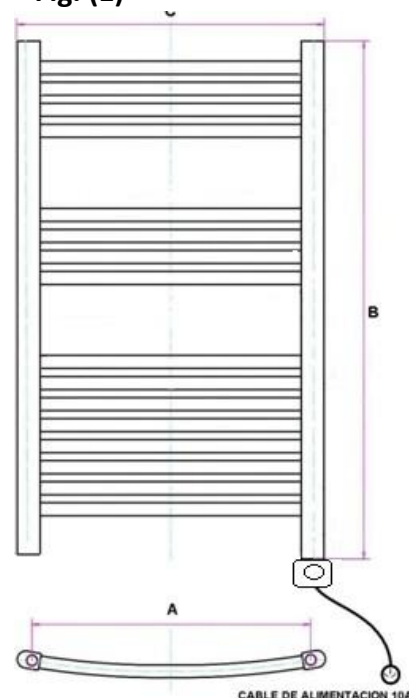

ADVERTENCIA!

CON EL FIN DE EVITAR UN PELIGRO PARA NIÑOS PEQUEÑOS, ESTE APARATO DEBE SER INSTALADO A NO MENOS DE 600mm POR ENCIMA DEL SUELO (IEC 60335-2-43)

CUADRO DE DIMENSIONES (Ver Fig. (1))

DIMENSIONES	TOALLERO ELÉCTRICO MARTINA		
	MARTINA 700x450	MARTINA 700x500	MARTINA 1150x500
A	450mm	500mm	500mm
B	700mm	700mm	1150mm
C	550mm	550mm	550mm

Fig. (1)

DESCRIPCIÓN	MARTINA 700x450	MARTINA 700x500	MARTINA 1150x500
PESO (Kg.)	8 Kg.	9 Kg.	15 kg
POTENCIA (Watts)	246W	246W	475W
TENSIÓN (Volts)	220V	220V	220V
FRECUENCIA (Hertz)	50Hz	50Hz	50Hz
GRADO DE PROTECCIÓN	IP21	IP21	IP21