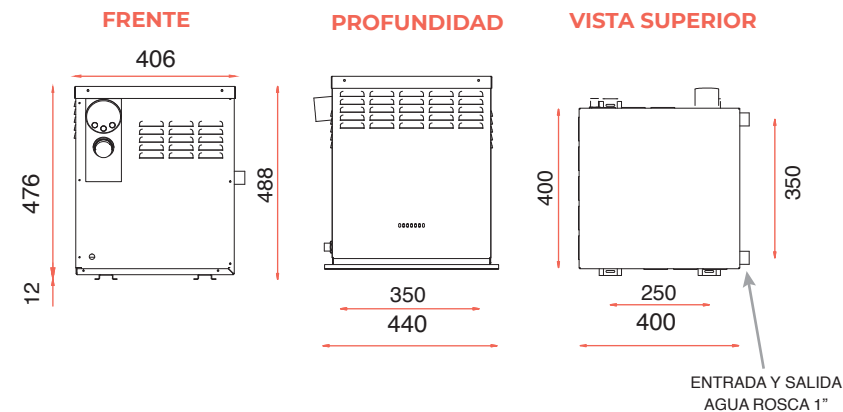

MODELOS

Aruba 20
Profundidad: 440

Aruba 30 y 40
Profundidad: 475

Aruba 60 y 80
Profundidad: 810

DIMENSIONES

20

30|40

60|80

ESPECIFICACIONES TÉCNICAS

Modelos	Potencia	Superficie	Ventilación	Dimensiones (mm)			Conexión de Gas	Entrada /Salida Agua
	Kcal/h	Máxima (m²)		Alto	Ancho	Prof.	Pulgadas	Pulgadas
Aruba 20 Interior/Exterior	17,800	30	Forzada 60 mm	450	400	400	1/2"	1"
Aruba 30 Exterior	27,000	40	Natural -	730	490	475	1/2"	1 1/2"
Aruba 30 Interior	27,000	40	Natural 5"	730	490	475	1/2"	1 1/2"
Aruba 40 Exterior	36,700	60	Natural -	730	490	475	1/2"	1 1/2"
Aruba 40 Interior	36,700	60	Natural 5"	730	490	475	1/2"	1 1/2"
Aruba 60 Exterior	56,600	80	Natural -	730	490	810	3/4"	1 1/2"
Aruba 60 Interior	56,600	80	Natural 8"	730	490	810	3/4"	1 1/2"
Aruba 80 Exterior	70,308	100	Natural -	730	490	810	3/4"	1 1/2"
Aruba 80 Interior	70,308	100	Natural 8"	730	490	810	3/4"	1 1/2"