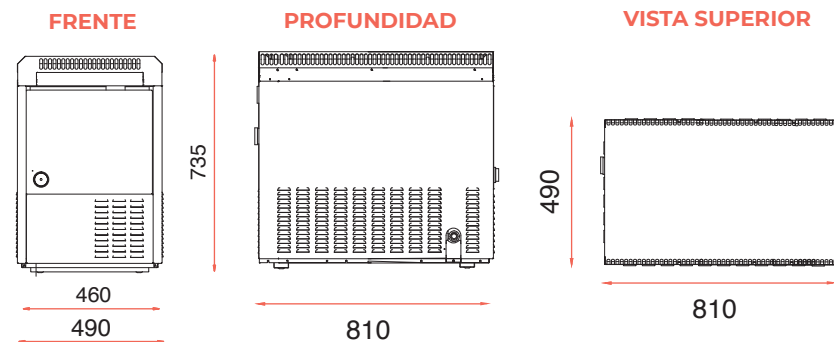

MODELOS

Aruba 20
Profundidad: 440

Aruba 30 y 40
Profundidad: 475

Aruba 60 y 80
Profundidad: 810

DIMENSIONES

20

30|40

60|80

ESPECIFICACIONES TÉCNICAS

Modelos	Potencia	Superficie	Ventilación	Dimensiones (mm)			Conexión de Gas	Entrada /Salida Agua
	Kcal/h	Máxima (m²)		Alto	Ancho	Prof.	Pulgadas	Pulgadas
Aruba 20 Interior/Exterior	17,800	30	Forzada 60 mm	450	400	400	1/2"	1"
Aruba 30 Exterior	27,000	40	Natural -	730	490	475	1/2"	1 1/2"
Aruba 30 Interior	27,000	40	Natural 5"	730	490	475	1/2"	1 1/2"
Aruba 40 Exterior	36,700	60	Natural -	730	490	475	1/2"	1 1/2"
Aruba 40 Interior	36,700	60	Natural 5"	730	490	475	1/2"	1 1/2"
Aruba 60 Exterior	56,600	80	Natural -	730	490	810	3/4"	1 1/2"
Aruba 60 Interior	56,600	80	Natural 8"	730	490	810	3/4"	1 1/2"
Aruba 80 Exterior	70,308	100	Natural -	730	490	810	3/4"	1 1/2"
Aruba 80 Interior	70,308	100	Natural 8"	730	490	810	3/4"	1 1/2"