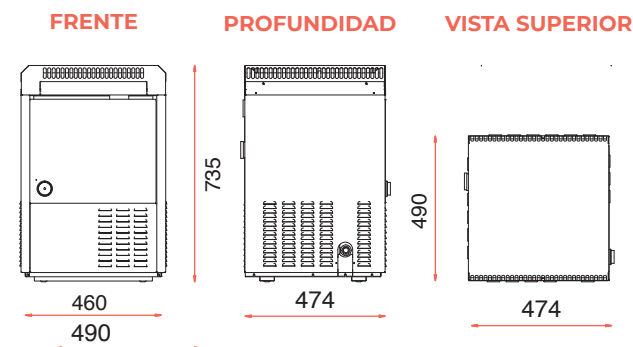

MODELOS

Aruba 20
Profundidad: 440

Aruba 30 y 40
Profundidad: 475

Aruba 60 y 80
Profundidad: 810

DIMENSIONES

20

30|40

60|80

ESPECIFICACIONES TÉCNICAS

Modelos	Potencia	Superficie	Ventilación	Dimensiones (mm)			Conexión de Gas	Entrada /Salida Agua
	Kcal/h	Máxima (m²)		Alto	Ancho	Prof.	Pulgadas	Pulgadas
Aruba 20 Interior/Exterior	17,800	30	Forzada 60 mm	450	400	400	1/2"	1"
Aruba 30 Exterior	27,000	40	Natural -	730	490	475	1/2"	1 1/2"
Aruba 30 Interior	27,000	40	Natural 5"	730	490	475	1/2"	1 1/2"
Aruba 40 Exterior	36,700	60	Natural -	730	490	475	1/2"	1 1/2"
Aruba 40 Interior	36,700	60	Natural 5"	730	490	475	1/2"	1 1/2"
Aruba 60 Exterior	56,600	80	Natural -	730	490	810	3/4"	1 1/2"
Aruba 60 Interior	56,600	80	Natural 8"	730	490	810	3/4"	1 1/2"
Aruba 80 Exterior	70,308	100	Natural -	730	490	810	3/4"	1 1/2"
Aruba 80 Interior	70,308	100	Natural 8"	730	490	810	3/4"	1 1/2"