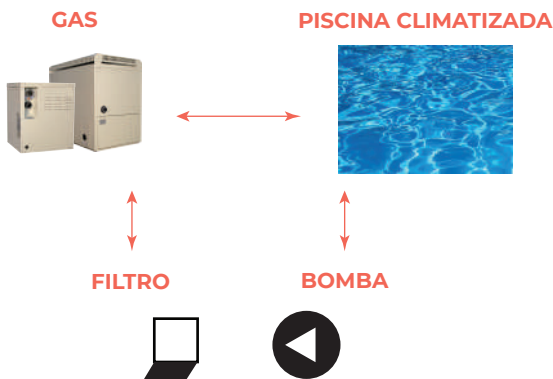

ESPECIFICACIONES TÉCNICAS

Modelos	Potencia	Superficie	Ventilación	Dimensiones (mm)			Conexión de Gas	Entrada /Salida Agua
	Kcal/h	Máxima (m²)		Alto	Ancho	Prof.	Pulgadas	Pulgadas
Aruba 20 Interior/Exterior	17,800	30	Forzada 60 mm	450	400	400	1/2"	1"
Aruba 30 Exterior	27,000	40	Natural -	730	490	475	1/2"	1 1/2"
Aruba 30 Interior	27,000	40	Natural 5"	730	490	475	1/2"	1 1/2"
Aruba 40 Exterior	36,700	60	Natural -	730	490	475	1/2"	1 1/2"
Aruba 40 Interior	36,700	60	Natural 5"	730	490	475	1/2"	1 1/2"
Aruba 60 Exterior	56,600	80	Natural -	730	490	810	3/4"	1 1/2"
Aruba 60 Interior	56,600	80	Natural 8"	730	490	810	3/4"	1 1/2"
Aruba 80 Exterior	70,308	100	Natural -	730	490	810	3/4"	1 1/2"
Aruba 80 Interior	70,308	100	Natural 8"	730	490	810	3/4"	1 1/2"

ESQUEMA DE INSTALACIÓN

La empresa se reserva el derecho de hacer modificaciones en sus productos sin previo aviso.

Distribuido por

euterma.com.ar
ventas@euterma.com.ar

EUTERMA
CLIMATIZACIÓN & AGUA CALIENTE