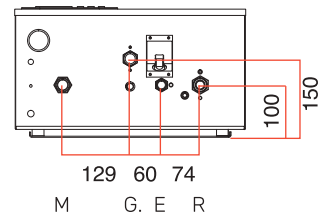

DIMENSIONES

CONEXIONES DOBLE SERVICIO

Calefacción		Gas	Agua sanitaria	
R	M	G.	S	E
3/4"	3/4"	3/4"	1/2"	1/2"

CONEXIONES SOLO CALEFACCIÓN

Calefacción		Gas	Agua sanitaria	
R	M	G.	---	E
3/4"	3/4"	3/4"	---	1/2"

Modelos	Minibox 24	Minibox 30	Minibox 24	Minibox 30
	Solo Calefacción	Solo Calefacción	Doble Servicio	Doble Servicio
Potencia (watts Kcal/h)	24 19,800	30 25,800	24 19,800	30 25,800
Consumo (m³/h)	2.33	2.9	2.3	2.9
Capacidad de agua caliente sanitaria L/Min a Δt=20 K	-	-	14	18
Caudal Mínimo de agua sanitaria (l/min)	-	-	3	3
Presión de gas en el quemador KPA(140 mm c.a.)	1.37	1.37	1.37	1.37
Potencia eléctrica (w)	142	142	142	142
Tensión	220 v -50 Hz	220 v -50 Hz	220 v -50 Hz	220 v -50 Hz
Presión Max de Agua Calefacción KPA (3 bar)	300 KPA	300 KPA	300 KPA	300 KPA
Diametro de ventilación (Tiro Forzada Tiro Balanceada)	60 60/100	60 60/100	60 60/100	60 60/100
Dimensiones (Alto Ancho Profundidad) mm	710 442 230	710 442 230	710 442 230	710 442 230