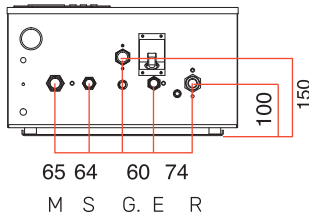

DIMENSIONES

CONEXIONES DOBLE SERVICIO

Calefacción		Gas	Agua sanitaria	
R	M	G.	S	E
3/4"	3/4"	3/4"	1/2"	1/2"

CONEXIONES SOLO CALEFACCIÓN

Calefacción		Gas	Agua sanitaria	
R	M	G.	---	E
3/4"	3/4"	3/4"	---	1/2"