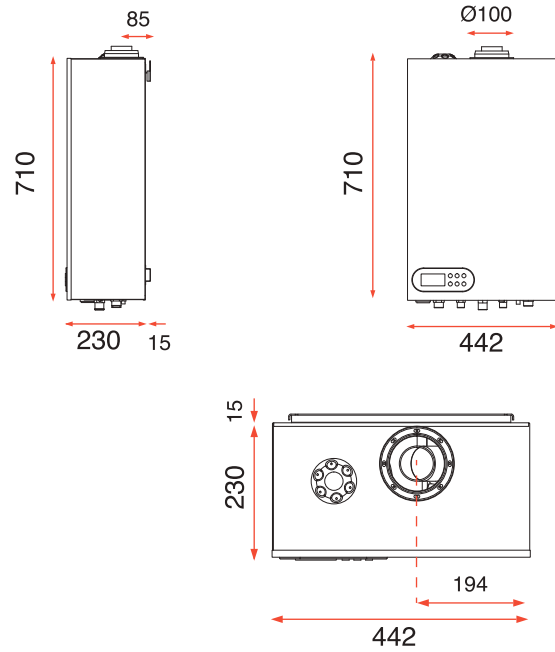

DIMENSIONES

CONEXIONES DOBLE SERVICIO

Calefacción		Gas	Agua sanitaria	
R	M	G.	S	E
3/4"	3/4"	3/4"	1/2"	1/2"

CONEXIONES SOLO CALEFACCIÓN

Calefacción		Gas	Agua sanitaria	
R	M	G.	---	E
3/4"	3/4"	3/4"	---	1/2"

Modelos	Minibox 24	Minibox 30	Minibox 24	Minibox 30
	Solo Calefacción	Solo Calefacción	Doble Servicio	Doble Servicio
Potencia (watts Kcal/h)	24 19,800	30 25,800	24 19,800	30 25,800
Consumo (m³/h)	2.33	2.9	2.3	2.9
Capacidad de agua caliente sanitaria L/Min a Δt=20 K	-	-	14	18
Caudal Mínimo de agua sanitaria (l/min)	-	-	3	3
Presión de gas en el quemador KPA(140 mm c.a.)	1.37	1.37	1.37	1.37
Potencia eléctrica (w)	142	142	142	142
Tensión	220 v -50 Hz	220 v -50 Hz	220 v -50 Hz	220 v -50 Hz
Presión Max de Agua Calefacción KPA (3 bar)	300 KPA	300 KPA	300 KPA	300 KPA
Diametro de ventilación (Tiro Forzada Tiro Balanceada)	60 60/100	60 60/100	60 60/100	60 60/100
Dimensiones (Alto Ancho Profundidad) mm	710 442 230	710 442 230	710 442 230	710 442 230